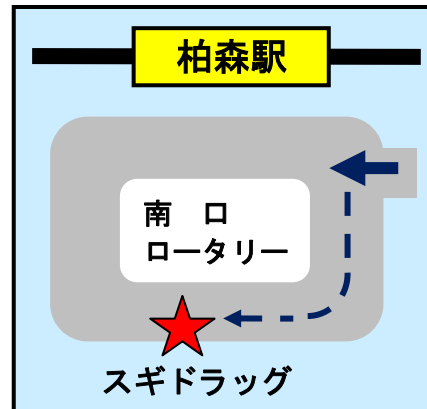

※土曜日の 17:20、18:30 はお帰りのみとなります。柏森駅出発はありませんのでご注意ください。

【駅スクールバスをご利用にあたっての注意事項】

- ・ 出発時刻の3分前には乗車場所でお待ちください。
- ・ 乗車時は必ずシートベルトの着用をお願いします。
- ・ 交通事情によりバスが遅れる場合があります。5分以上遅れている場合は、お手数ですが下記電話番号までご連絡ください。
- ・ お帰りの際は、各方面のバスにご乗車してお待ちください。
- ・ 電車等の遅延があった場合でも、出発時刻を遅らせることはできかねますので余裕をもって乗り場に集合してください。

TEL 0587-95-1225

学校法人 名鉄学園 **名鉄自動車専門学校**