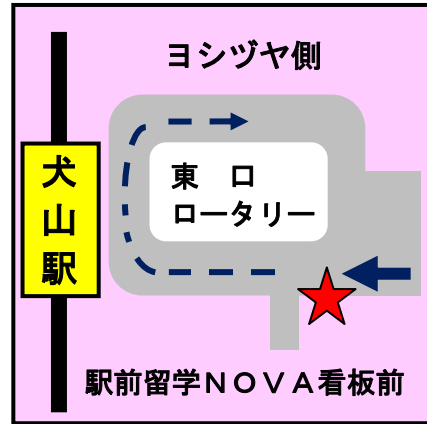

駅スクールバス時刻表

令和6年1月5日改訂

※ご予約は不要です。 ※日曜日は運行いたしません。

A 犬山駅

学校出発	犬山駅出発	学校到着	教習時間
8:30	9:05	9:20	1時限目(9:30~)
9:30	10:05	10:20	2時限目(10:30~)
10:30	11:05	11:20	3時限目(11:30~)
11:30	12:05	12:20	4時限目(13:20~)
12:30	13:05	13:25	5時限目(14:20~)
14:20	14:55	15:10	6時限目(15:20~)
15:20	15:55	16:10	7時限目(16:20~)
16:20	16:55	17:10	8時限目(17:30~)
17:20※	18:00	18:15	9時限目(18:30~)
18:30※	19:05	19:20	10時限目(19:30~)
19:30	お帰りのみ		
20:25	お帰りのみ		

※土曜日の 17:20、18:30 はお帰りのみとなります。犬山駅出発はありませんのでご注意ください。

C 田県神社前駅／名古屋経済大学便

※土曜日、日曜日は運行いたしません。 ※月曜日～金曜日のみ運行。

学校出発	田県神社前駅出発	名古屋経済大学出発	学校到着	教習時間
12:30	12:45	12:55	13:10	4時限目(13:20~)
14:20	14:40	14:55	15:10	6時限目(15:20~)
16:20	16:35	16:45	17:10	8時限目(17:30~)