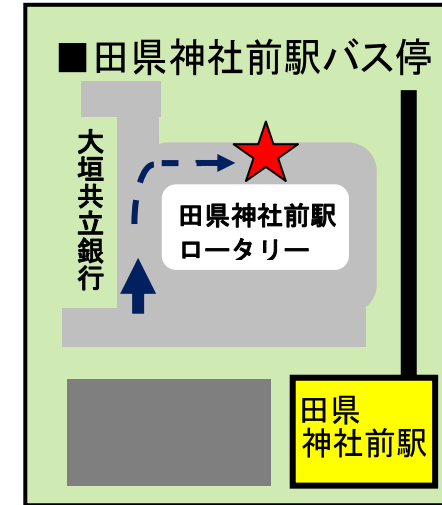

※大学の休校期間は運行いたしません。運休期間につきましては予約制バスをご利用ください。

B 柏森駅

学校出発	柏森駅出発	学校到着	教習時間
8:30	9:05	9:20	1時限目(9:30~)
9:30	10:05	10:20	2時限目(10:30~)
10:30	11:05	11:20	3時限目(11:30~)
11:30	12:05	12:20	4時限目(13:20~)
12:30	13:05	13:25	5時限目(14:20~)
14:20	14:55	15:10	6時限目(15:20~)
15:20	15:55	16:10	7時限目(16:20~)
16:20	16:55	17:10	8時限目(17:30~)
17:20※	18:00	18:15	9時限目(18:30~)
18:30※	19:05	19:20	10時限目(19:30~)
19:30	お帰りのみ		
20:25	お帰りのみ