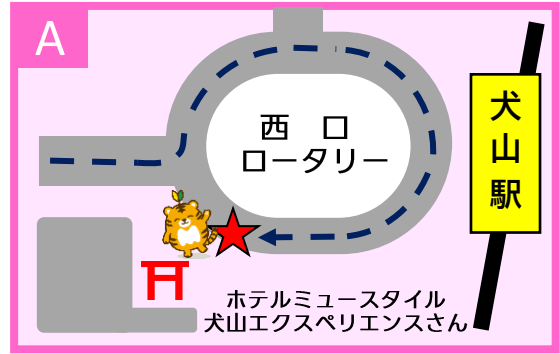

定期便スクールバス時刻表

令和8年4月1日改正

※A～Dはご予約不要です。

A 犬山駅・B 柏森駅 ※日曜日は運行いたしません。

学校出発	犬山駅 出発	柏森駅 出発	教習時間
8:30	9:05	9:05	1時限目 (9:30～)
9:30	10:05	10:05	2時限目 (10:30～)
10:30	10:45	10:45	3時限目 (11:30～)
11:30	11:45	11:45	4時限目 (13:20～)
12:30	12:45	12:45	4時限目 (13:20～) 5時限目 (14:20～)
14:20	14:35	14:35	6時限目 (15:20～)
15:20	15:35	15:35	7時限目 (16:20～)
16:20	16:35	16:35	8時限目 (17:30～)
17:20	17:40	17:40	9時限目 (18:30～)
18:30	18:45	18:45	10時限目 (19:30～)
19:30			お帰りのみ
20:25			お帰りのみ

※土曜日の17:20、18:30はお帰りのみとなります。犬山駅、柏森駅出発はありませんのでご注意ください。

C 小牧駅 ※日曜日は運行いたしません。

学校出発	小牧駅 出発	教習時間	
8:15	8:50	1時限目 (9:30～)	
9:30	9:55	2時限目 (10:30～)	
10:30	10:55	3時限目 (11:30～)	
11:30	11:55	4時限目 (13:20～)	
12:30	12:55	5時限目 (14:20～)	
14:20	14:45	6時限目 (15:20～)	
15:20	15:45	7時限目 (16:20～) 8時限目 (17:30～)	
16:50	17:30	9時限目 (18:30～)	
18:30	18:55	10時限目 (19:30～)	
19:30			お帰りのみ
20:25			お帰りのみ