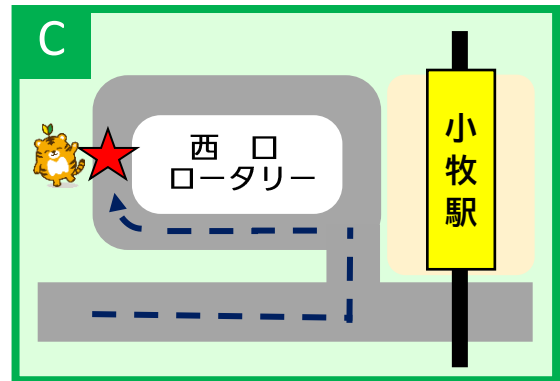

※8時限目(17:30～)の教習は、小牧駅15:45発にご乗車ください。

※土曜日の16:50、18:30はお帰りのみとなります。小牧駅出発はありませんのでご注意ください。

D 中部大学・名古屋経済大学

※土・日曜日、大学休講期間中は運行いたしません。

学校出発	名経大 送りのみ	中部大 出発	名経大 出発	教習時間
11:55	12:10	12:30	12:50	4時限目(13:20～)
14:00	14:15	14:35	14:55	6時限目(15:20～)
15:30	15:45	16:15	16:40	8時限目(17:30～)