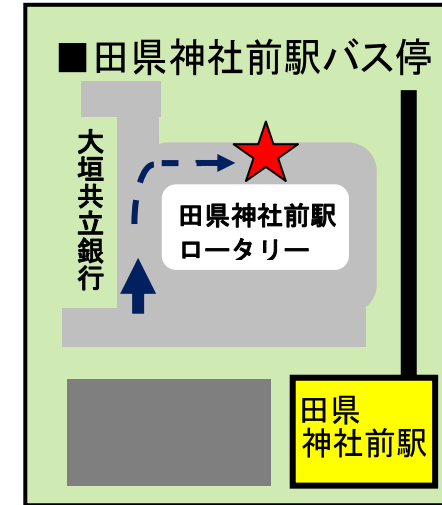

駅スクールバス時刻表

令和6年1月5日改訂

※ご予約は不要です。 ※日曜日は運行いたしません。

A 犬山駅

学校出発	犬山駅出発	学校到着	教習時間
8:30	9:05	9:20	1時限目(9:30~)
9:30	10:05	10:20	2時限目(10:30~)
10:30	11:05	11:20	3時限目(11:30~)
11:30	12:05	12:20	4時限目(13:20~)
12:30	13:05	13:25	5時限目(14:20~)
14:20	14:55	15:10	6時限目(15:20~)
15:20	15:55	16:10	7時限目(16:20~)
16:20	16:55	17:10	8時限目(17:30~)
17:20※	18:00	18:15	9時限目(18:30~)
18:30※	19:05	19:20	10時限目(19:30~)
19:30		お帰りのみ	
20:25		お帰りのみ	

※土曜日の17:20、18:30はお帰りのみとなります。犬山駅出発はありませんのでご注意ください。

C 田県神社前駅／名古屋経済大学便

※土曜日、日曜日は運行いたしません。 ※月曜日～金曜日のみ運行。

学校出発	田県神社前駅出発	名古屋経済大学出発	学校到着	教習時間
12:30	12:45	12:55	13:10	4時限目(13:20~)
14:20	14:40	14:55	15:10	6時限目(15:20~)
16:20	16:35	16:45	17:10	8時限目(17:30~)