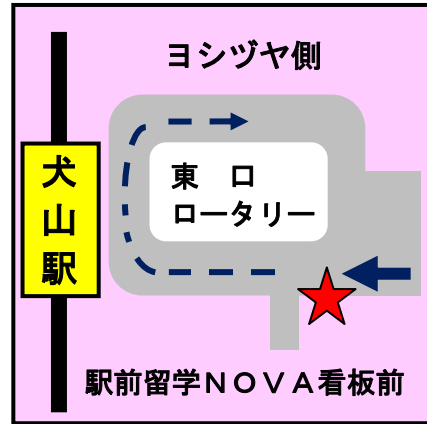

駅スクールバス時刻表

令和6年1月5日改訂

※ご予約は不要です。 ※日曜日は運行いたしません。

A 犬山駅

学校出発	犬山駅出発	学校到着	教習時間
8:30	9:05	9:20	1時限目(9:30~)
9:30	10:05	10:20	2時限目(10:30~)
10:30	11:05	11:20	3時限目(11:30~)
11:30	12:05	12:20	4時限目(13:20~)
12:30	13:05	13:25	5時限目(14:20~)
14:20	14:55	15:10	6時限目(15:20~)
15:20	15:55	16:10	7時限目(16:20~)
16:20	16:55	17:10	8時限目(17:30~)
17:20※	18:00	18:15	9時限目(18:30~)
18:30※	19:05	19:20	10時限目(19:30~)
19:30		お帰りのみ	
20:25		お帰りのみ	

※土曜日の17:20、18:30はお帰りのみとなります。犬山駅出発はありませんのでご注意ください。

C 田県神社前駅／名古屋経済大学便

※土曜日、日曜日は運行いたしません。 ※月曜日～金曜日のみ運行。

学校出発	田県神社前駅出発	名古屋経済大学出発	学校到着	教習時間
12:30	12:45	12:55	13:10	4時限目(13:20~)
14:20	14:40	14:55	15:10	6時限目(15:20~)
16:20	16:35	16:45	17:10	8時限目(17:30~)