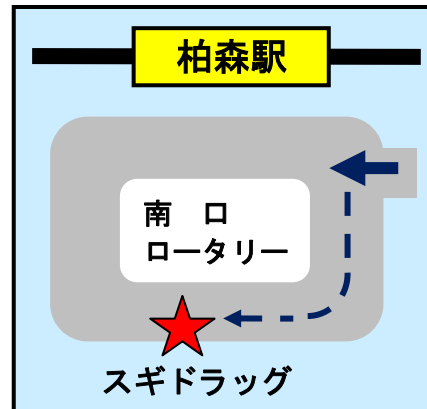

※土曜日の17:20、18:30はお帰りのみとなります。柏森駅出発はありませんのでご注意ください。

【駅スクールバスをご利用にあたっての注意事項】

- ・ 出発時刻の3分前には乗車場所でお待ちください。
- ・ 乗車時は必ずシートベルトの着用をお願いします。
- ・ 交通事情によりバスが遅れる場合があります。5分以上遅れている場合は、お手数ですが下記電話番号までご連絡ください。
- ・ お帰りの際は、各方面のバスにご乗車してお待ちください。
- ・ 電車等の遅延があった場合でも、出発時刻を遅らせることはできかねますので余裕をもって乗り場に集合してください。

TEL 0587-95-1225

学校法人 名鉄学園 **名鉄自動車専門学校**