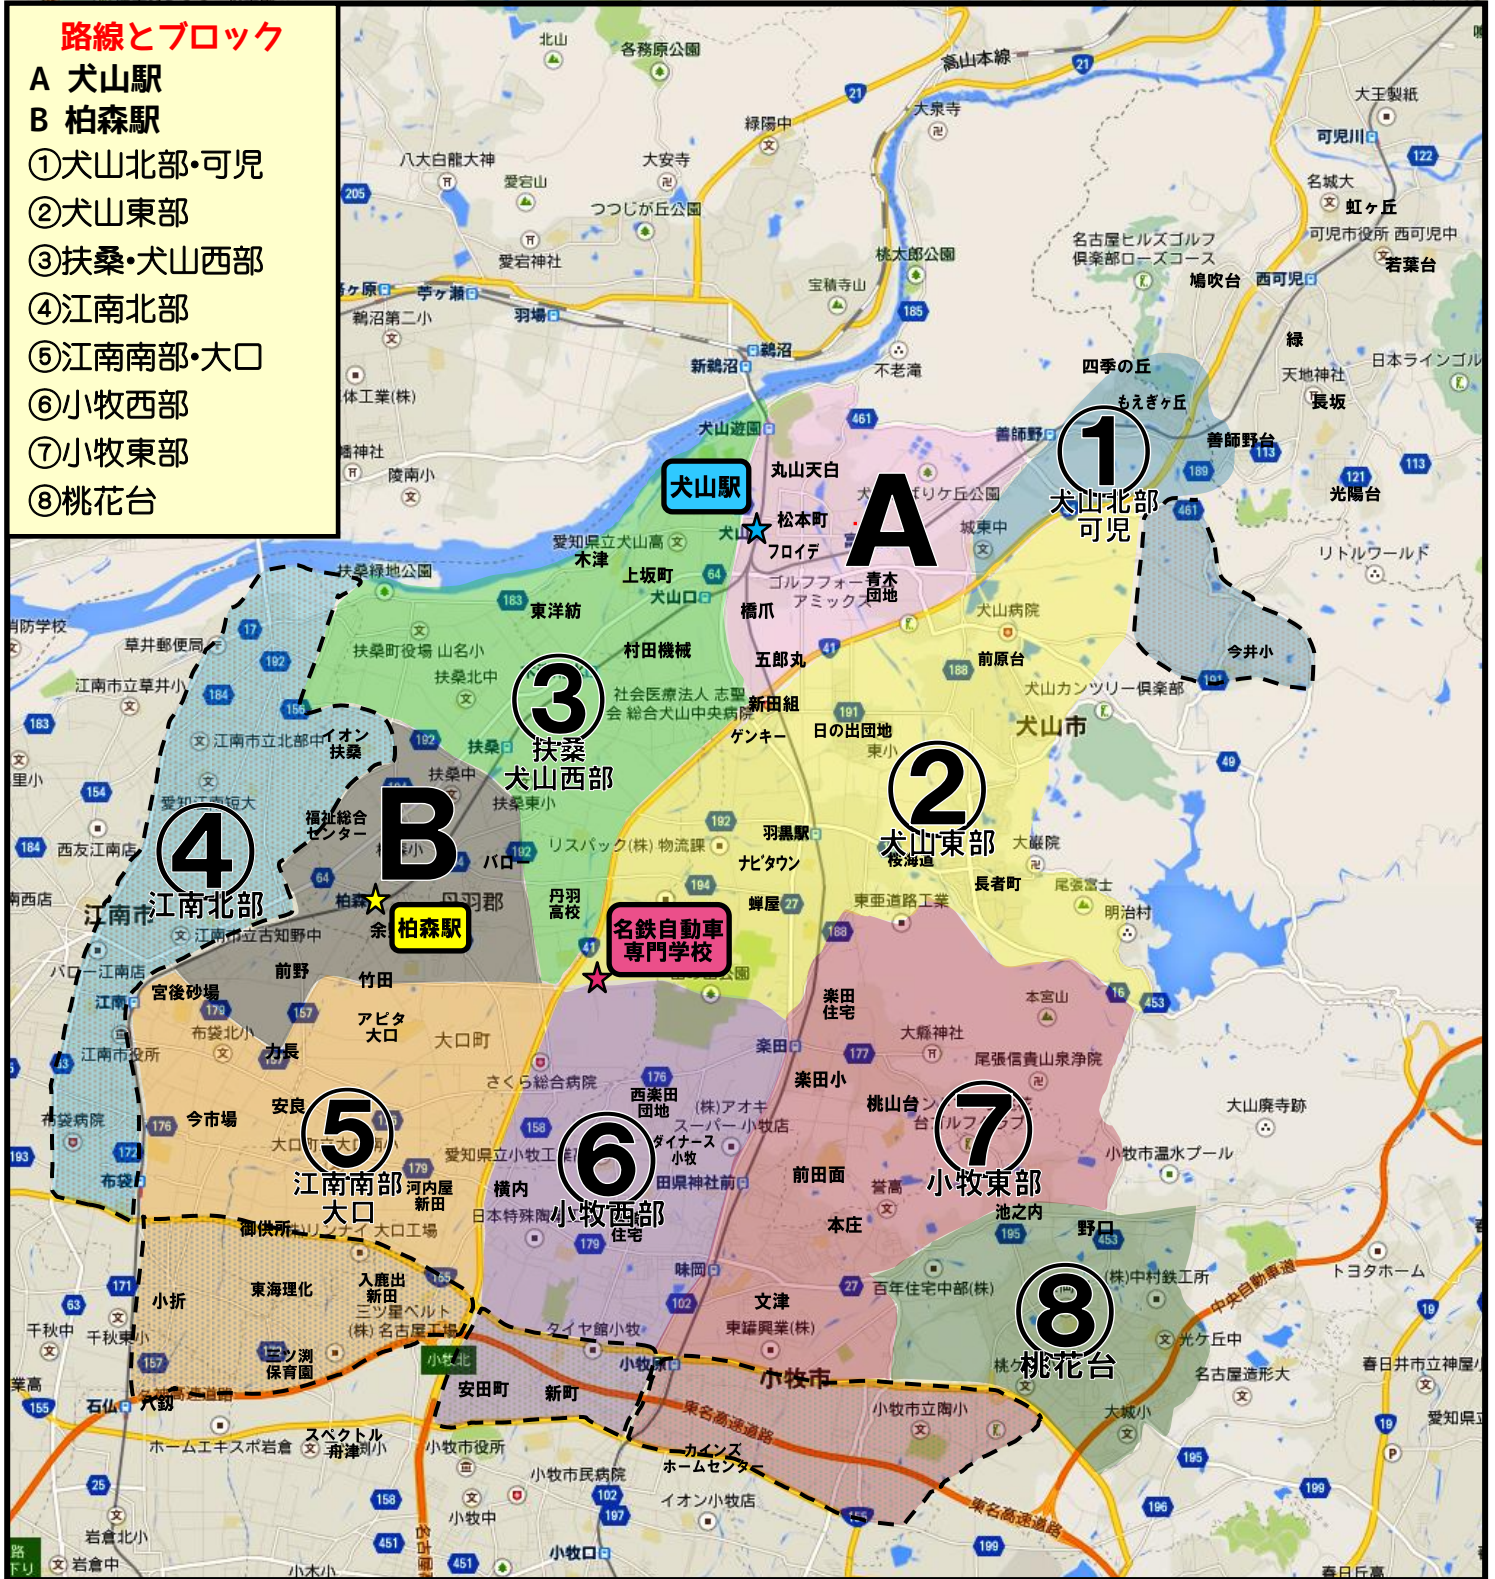

スクールバスMAP

2021年1月1日改正（完全予約運行）
犬山駅・柏森駅のみ予約不要

路線とブロック

- A 犬山駅
- B 柏森駅
- ① 犬山北部・可児
- ② 犬山東部
- ③ 扶桑・犬山西部
- ④ 江南北部
- ⑤ 江南南部・大口
- ⑥ 小牧西部
- ⑦ 小牧東部
- ⑧ 桃花台

※ [] のエリアは1日6本の運行となります。