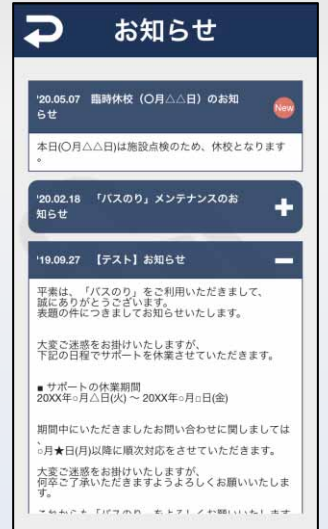

バスのり

スクールバスの位置をMap上にリアルタイム表示

「時刻表」、「運行状況」、「バス現在地」、「最寄りバス停」が誰でも、どこでも、手に取るように分かってしまう！

#チョーハツ先生

学校からの大事なお知らせがわかる

路線毎にわかりやすい

運行状況がわかる

時刻表がわかる

アプリのダウンロードはこちらから

初回起動時に1度だけ、学校設定を行う必要があります。
名鉄自動車学校の「ログインコード・パスワード」はこちら↓

ログインコード：

パスワード：4191

— お願い —
予定時刻より10分以上遅れる場合は、教習時間に間に合わせるため、予告なくスクールバス路線を短縮する場合がございます。ご乗車を希望される場合は、大変申し訳ございませんが、名鉄自動車学校（052-891-4191）までご連絡をお願いいたします。
※路線を変更する場合は、お客様がご乗車できるように対応いたします。