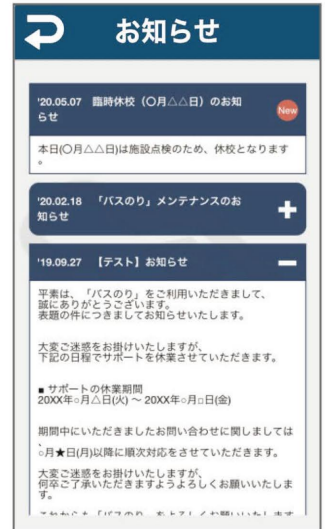

バスのり

スクールバスの位置をMap上にリアルタイム表示

「時刻表」、「運行状況」、「バス現在地」、「最寄りバス停」が誰でも、どこでも、手に取るように分かってしまう！

路線毎にわかりやすい

運行状況がわかる

時刻表がわかる

学校からの大事なお知らせがわかる

アプリのダウンロードはこちらから

初回起動時に1度だけ、学校設定を行う必要があります。
名鉄自動車学校の「ログインコード・パスワード」はこちら↓

ログインコード：

パスワード：4191

— お願い —

交通事情等により、予告なくスクールバス路線を短縮する場合がございます。

予定時刻より10分以上遅れた場合は大変申し訳ございませんが、名鉄自動車学校（052-891-4191）までご連絡をお願い致します。