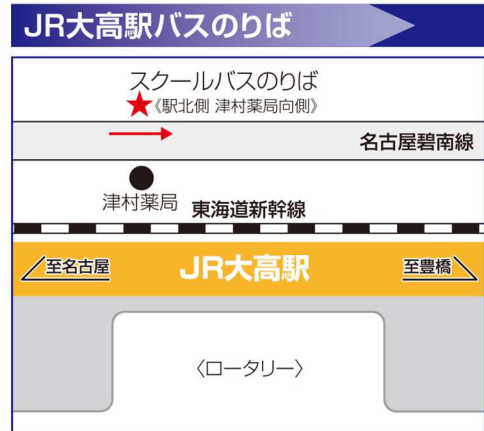

## 通過予定時刻

教習終了時刻	学校発	①中	②前	③中	④大	⑤西	⑥丸	⑦大	⑧電	⑨緑	⑩青	⑪丸	⑫京	⑬名	学校着	教習開始時刻
		汐田	之輪	屋敷	大高駅北	丸根	丸根	高緑地西口	亀原	区役所	山	内	田	鉄鳴海駅		
—	—	8:57	8:58	8:59	9:00	9:01	9:02	9:03	9:04	9:05	9:06	9:07	9:08	9:12	9:15	① 9:30
—	—	9:57	9:58	9:59	10:00	10:01	10:02	10:03	10:04	10:05	10:06	10:07	10:08	10:12	10:15	② 10:30
①10:20	10:30	10:37	10:38	10:39	10:40	10:41	10:42	10:43	10:44	10:45	10:46	10:47	10:48	10:52	10:55	③ 11:30
②11:20	11:30	11:37	11:38	11:39	11:40	11:41	11:42	11:43	11:44	11:45	11:46	11:47	11:48	11:52	11:55	④ 13:20
③12:20	13:20	13:27	13:28	13:29	13:30	13:31	13:32	13:33	13:34	13:35	13:36	13:37	13:38	13:42	13:45	⑤ 14:20
④14:10	14:20	14:27	14:28	14:29	14:30	14:31	14:32	14:33	14:34	14:35	14:36	14:37	14:38	14:42	14:45	⑥ 15:20
⑤15:10	15:20	15:27	15:28	15:29	15:30	15:31	15:32	15:33	15:34	15:35	15:36	15:37	15:38	15:42	15:45	⑦ 16:20
⑥16:10	17:30	17:37	17:38	17:39	17:40	17:41	17:42	17:43	17:44	17:45	17:46	17:47	17:48	17:52	17:55	⑧ 17:30
⑦17:10	17:30	17:37	17:38	17:39	17:40	17:41	17:42	17:43	17:44	17:45	17:46	17:47	17:48	17:52	17:55	⑨ 18:30
⑧18:20	18:30															⑩ 19:30
⑨19:20	19:30															
⑩20:20	20:25															

(注) 土曜日の17時台・18時台は送り専用(学校発18:30→18:25)となります。19時台・20時台は運行していません。

## JR大高駅

(駅北側津村薬局向側) ※所要時間約15分

鳴海駅・大高線にご乗車ください。

	8	9	10	11	12	13	14	15	16	17	18	19	20
大高駅発		00	00 40	40		30	30	30		40			
学校発			30	30		20	20	20		30	30	30	25

(注) 土曜日の17時台・18時台は送り専用(学校発18:30→18:25)となります。駅発17:40便と18時台・19時台・20時台は運行していません。